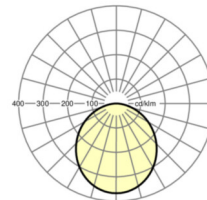

Оптика

Оснастка	LED, цветопередача/оттенок света CRI ≥ 80 / 3000K
Допуск для координаты цветности (MacAdam)	3SDCM
Фотобиологическая безопасность (светильник)	RGO
Номинальный световой поток	1638lm
Срок службы LED	55000h L80/B50 (Tq 25°C), 100000h L70/B50 (Tq 25°C), 50000h L80/B50 (Tq 35°C)
светоотдача светильников	96lm/W
Угол излучения	110°
UGR поп./вдоль	29.5 / 29.5

Механика

цвет корпуса	белый стандартный для электротехники RAL 9016
размеры (LxWxH/ДxН)	160mm x 22mm
Глубина	22mm
Потолочная система	потолки с вырезами (AD)
вырез в потолке (ДxШ/диам.)	145mm
глубина встройки	52mm [AD]
вес (нетто)	0.45kg
Вид монтажа	настенная установка отдельных светильников

DEEP-LINK

<https://www.regiolum.de/ru/article/37732116640>

Ссылка	LED 1600lm 830
ηLB	100 %
Φ ↓/↑	100 % / 0 %
UGR поп./вдоль	29.5 / 29.5

размеры

H	22 mm	Высота
D	160 mm	Диаметр
T	22 mm	Глубина
DA	145 mm	Сечение, диаметр
DS min	10 mm	Минимальная толщина потолка
DS max	20 mm	Максимальная толщина потолка
Et(AD)	52 mm	Минимальное расстояние от потолка (потолки с вырезом)
KL	97 mm	Длина головки светильника или коробки балласта
KB	43 mm	Ширина головки светильника или коробки балласта
KH	29 mm	Высота головки светильника или коробки балласта