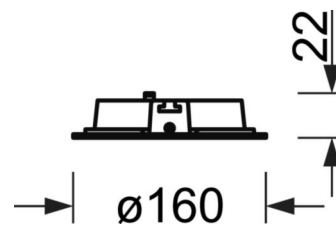

Оптика

Оснастка	LED, цветопередача/оттенок света CRI ≥ 80 / 3000K
Допуск для координаты цветности (MacAdam)	3SDCM
Фотобиологическая безопасность (светильник)	RGO
Номинальный световой поток	1638lm
Срок службы LED	55000h L80/B50 (Tq 25°C), 100000h L70/B50 (Tq 25°C), 50000h L80/B50 (Tq 35°C)
светоотдача светильников	96lm/W
Угол излучения	110°
UGR поп./вдоль	29.5 / 29.5

Механика

цвет корпуса	белый стандартный для электротехники RAL 9016
размеры (LxWxH/ДxН)	160mm x 22mm
Глубина	22mm
Потолочная система	потолки с вырезами (AD)
вырез в потолке (ДxШ/диам.)	145mm
глубина встройки	52mm [AD]
вес (нетто)	0.45kg
Вид монтажа	настенная установка отдельных светильников

DEEP-LINK

<https://www.regiolum.de/ru/article/37732116640>

Ссылка	LED 1600lm 830
ηLB	100 %
Φ ↓/↑	100 % / 0 %
UGR поп./вдоль	29.5 / 29.5

размеры

H	22 mm	Высота
D	160 mm	Диаметр
T	22 mm	Глубина
DA	145 mm	Сечение, диаметр
DS min	10 mm	Минимальная толщина потолка
DS max	20 mm	Максимальная толщина потолка
Et(AD)	52 mm	Минимальное расстояние от потолка (потолки с вырезом)
KL	97 mm	Длина головки светильника или коробки балласта
KB	43 mm	Ширина головки светильника или коробки балласта
KH	29 mm	Высота головки светильника или коробки балласта